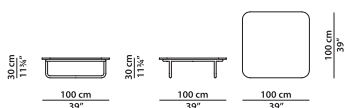

План (Plan): столешница из материала по выбору клиента.

ДОСТУПНЫЕ ОТДЕЛКИ

КАРКАС

медь кислотного
травления цвета
вердигрис

СТОЛЕШНИЦА

Palladiana Green

Palladiana Nuage

Ivory Concrete

Grey Concrete

Palladiana Black

T01 - Столик.

L	P	H	
100	100	30	cm
W	D	H	
39	39	11.75	inch

T02 - Столик.

L	P	H	
70	140	30	cm
W	D	H	
27.25	54.5	11.75	inch