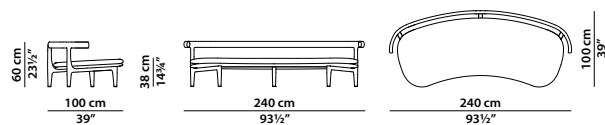

Palletised box equipped with two sensors to check for any damage during transport. (Refer to "Important information").

50 x 53 h58

Pouf. Pouf.

80 x 70 h60

Poltroncina. Little armchair.

180 x 90 h60

Divano. Sofa

240 x 100 h58

Divano. Sofa.

98 x 200 h58

Lettino. Beach lounger.

110 x 35

Cuscino di schienale per divano 180.
Back cushion for 180 sofa.

170 x 35

Cuscino di schienale per divano 240.
Back cushion for 240 sofa.