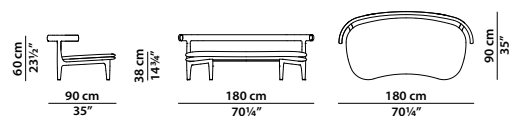

Palletised box equipped with two sensors to check for any damage during transport. (Refer to "Important information").

50 x 53 h58

Pouf. Pouf.

80 x 70 h60

Poltroncina. Little armchair.

180 x 90 h60

Divano. Sofa

240 x 100 h58

Divano. Sofa.

98 x 200 h58

Lettino. Beach lounger.

110 x 35

Cuscino di schienale per divano 180.
Back cushion for 180 sofa.

170 x 35

Cuscino di schienale per divano 240.
Back cushion for 240 sofa.