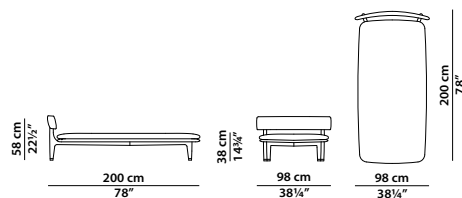

Palletised box equipped with two sensors to check for any damage during transport. (Refer to "Important information").

50 x 53 h58

Pouf. Pouf.

80 x 70 h60

Poltroncina. Little armchair.

180 x 90 h60

Divano. Sofa

240 x 100 h58

Divano. Sofa.

98 x 200 h58

Lettino. Beach lounger.

110 x 35

Cuscino di schienale per divano 180.
Back cushion for 180 sofa.

170 x 35

Cuscino di schienale per divano 240.
Back cushion for 240 sofa.